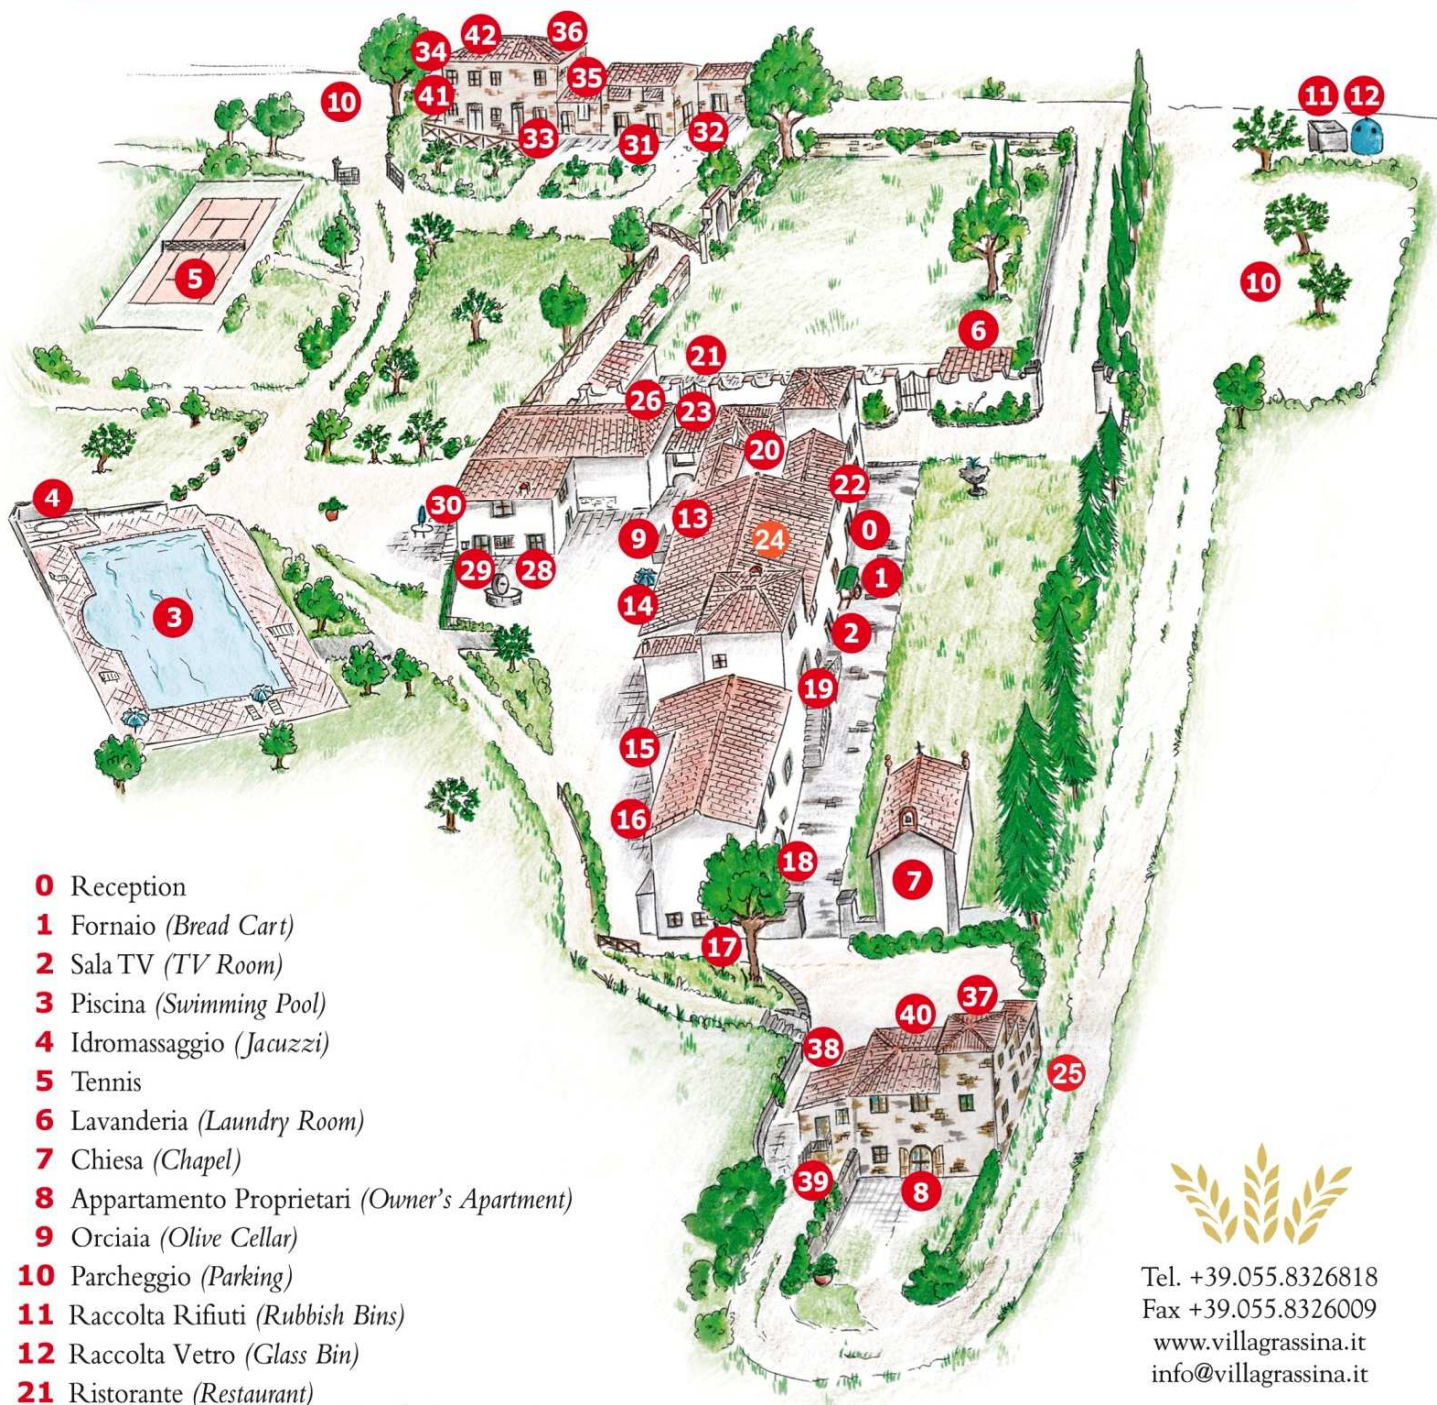

VILLA GRASSINA PELAGO

- 0** Reception
 - 1** Fornaio (*Bread Cart*)
 - 2** Sala TV (*TV Room*)
 - 3** Piscina (*Swimming Pool*)
 - 4** Idromassaggio (*Jacuzzi*)
 - 5** Tennis
 - 6** Lavanderia (*Laundry Room*)
 - 7** Chiesa (*Chapel*)
 - 8** Appartamento Proprietari (*Owner's Apartment*)
 - 9** Orciaia (*Olive Cellar*)
 - 10** Parcheggio (*Parking*)
 - 11** Raccolta Rifiuti (*Rubbish Bins*)
 - 12** Raccolta Vetro (*Glass Bin*)
 - 21** Ristorante (*Restaurant*)
 - 32** Casa Vecchia **24** Villa **25** Frantoio
- APPARTAMENTI** (*APARTMENTS*)

- 13** BUONDELMONTI 2
- 14** BUONDELMONTI 3
- 15** BUONDELMONTI 4
- 19** BUONDELMONTI 5-6-10
- 20** BUONDELMONTI 8
- 22** BUONDELMONTI 9
- 23** LA VILLA

- 18** TORCHIO 1
- 17** TORCHIO 2
- 16** TORCHIO 3
- 26** BELVEDERE 1
- 28** BELVEDERE 3
- 29** BELVEDERE 4
- 30** BELVEDERE 5-6-7
- 31** SPINO 1-2

- 33** CASA VECCHIA 1-3
- 34** CASA VECCHIA 4
- 35** CASA VECCHIA 5
- 36** LA LOGGIA 1-2
- 37** TORRETTA 1
- 38** TORRETTA 4
- 39** TORRETTA 5
- 40** TORRETTA 7-8-9
- 41** LA LOGGIA 3
- 42** LA LOGGIA 4